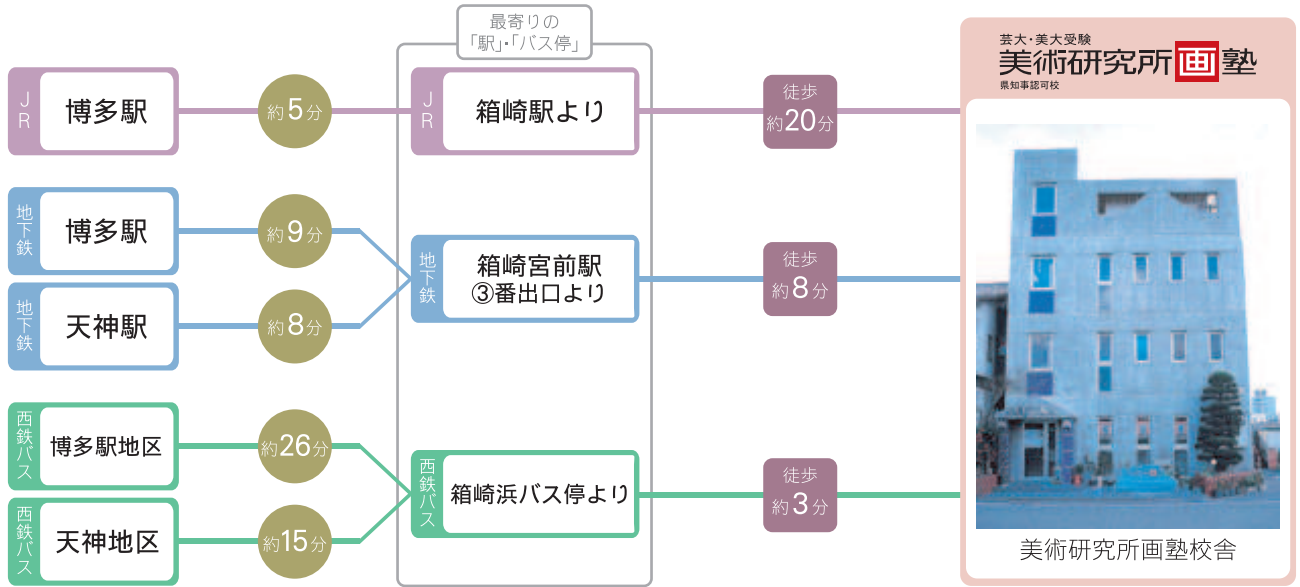

交通案内

- JR** JRをご利用の方は箱崎駅改札口を出て、すぐ左手の出口よりお進みください。
- 地下鉄** 地下鉄をご利用の方は「箱崎宮前駅」③番出口を出て、階段を背にし国道3号線方向にお進みください。
- バス** 博多方面よりお越しの方は、博多バスターミナル1F【1】番乗場より**29番**のバスにお乗りください。
- バス** 天神方面よりお越しの方は、ソラリアステージ前【2A】乗場より**20番**のバスにお乗りください。
- バス** 天神郵便局前をご利用の方は、【18B】乗場より**4番、21番、22番、23番、26番、27番**をご利用いただけます。

周辺マップ

ご不明な点や、道に迷われましたらお気軽にご連絡下さい。