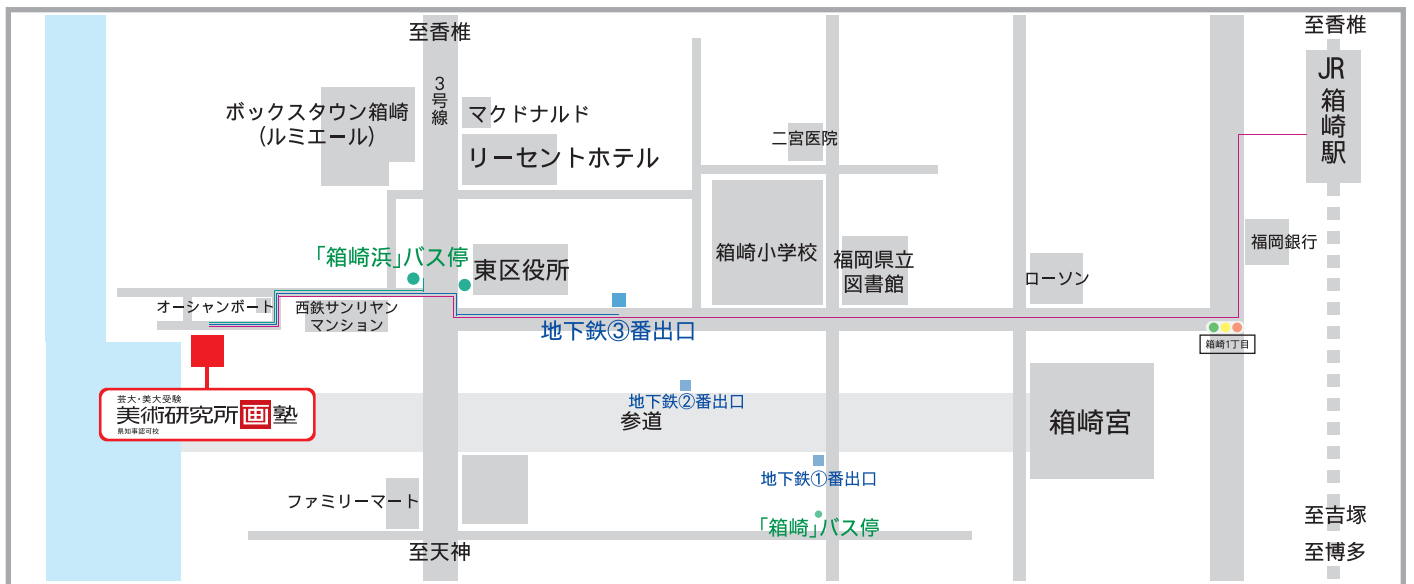

交通案内

- JR** JRをご利用の方は箱崎駅改札口を出て、すぐ左手の出口よりお進みください。
- 地下鉄** 地下鉄をご利用の方は「箱崎宮前駅」③番出口を出て、階段を背にし国道3号線方向にお進みください。
- バス** 博多方面よりお越しの方は、博多バスターミナル1F【1】番乗場より**29番**のバスにお乗りください。
- バス** 天神方面よりお越しの方は、ソラリアステージ前【2A】乗場より**20番**のバスにお乗りください。
- バス** 天神郵便局前をご利用の方は、【18B】乗場より**4番、21番、22番、23番、26番、27番**をご利用いただけます。

周辺マップ

ご不明な点や、道に迷われましたらお気軽にご連絡下さい。