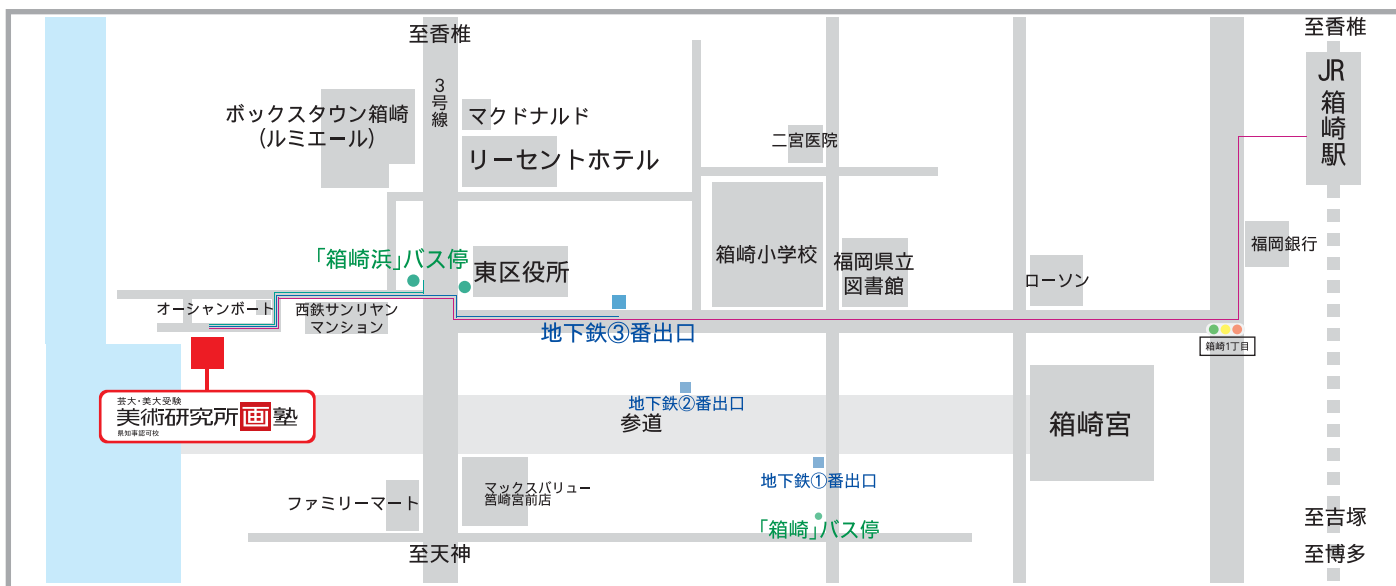

交通案内

- JR** JRをご利用の方は箱崎駅改札口を出て、すぐ左手の出口よりお進みください。
- 地下鉄** 地下鉄をご利用の方は「箱崎宮前駅」③番出口を出て、階段を背にし国道3号線方向にお進みください。
- バス** 博多方面よりお越しの方は、博多バスターミナル1F【1】番乗場より**29番**のバスにお乗りください。
- バス** 天神方面よりお越しの方は、ソラリアステージ前【2A】乗場より**20番**のバスにお乗りください。
- バス** 天神郵便局前をご利用の方は、【18B】乗場より**4番、21番、22番、23番、26番、27番**をご利用いただけます。

周辺マップ

ご不明な点や、道に迷われましたらお気軽にご連絡下さい。