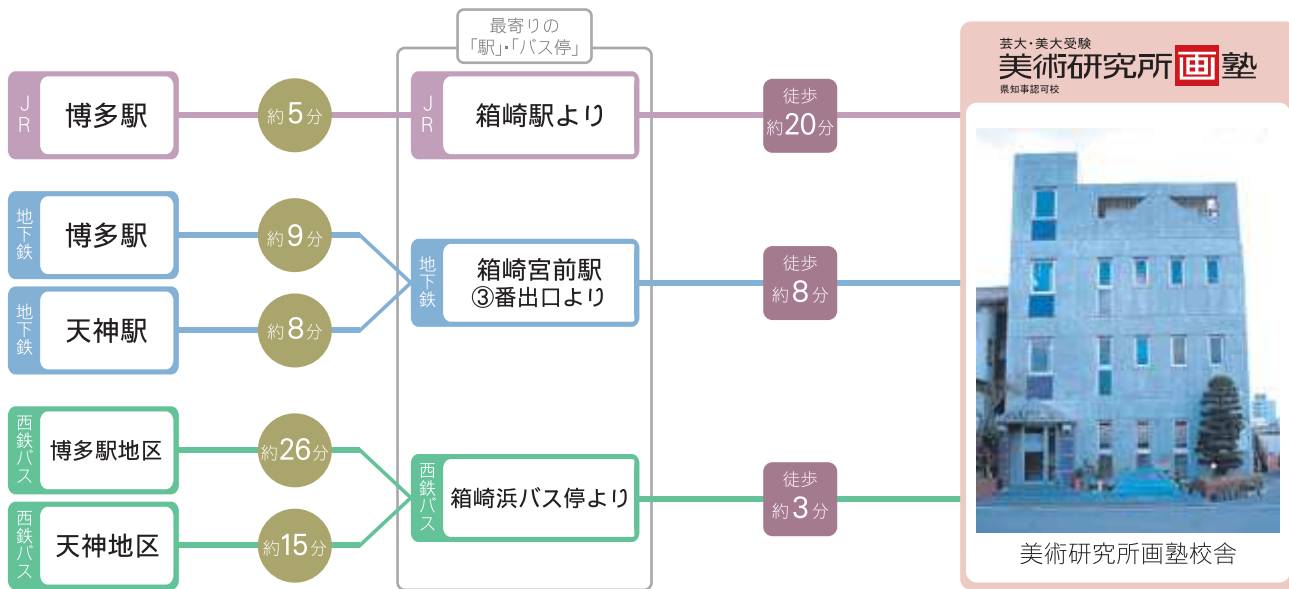

交通案内

- JR** JRをご利用の方は箱崎駅改札口を出て、すぐ左手の出口よりお進みください。
- 地下鉄** 地下鉄をご利用の方は「箱崎宮前駅」③番出口を出て、階段を背にし国道3号線方向にお進みください。
- バス** 博多方面よりお越しの方は、博多バスターミナル1F【1】番乗場より**29番**のバスにお乗りください。
- バス** 天神方面よりお越しの方は、ソラリアステージ前【2A】乗場より**20番**のバスにお乗りください。
- バス** 天神郵便局前をご利用の方は、【18B】乗場より**4番、21番、22番、23番、26番、27番**をご利用いただけます。

周辺マップ

ご不明な点や、道に迷われましたらお気軽にご連絡下さい。